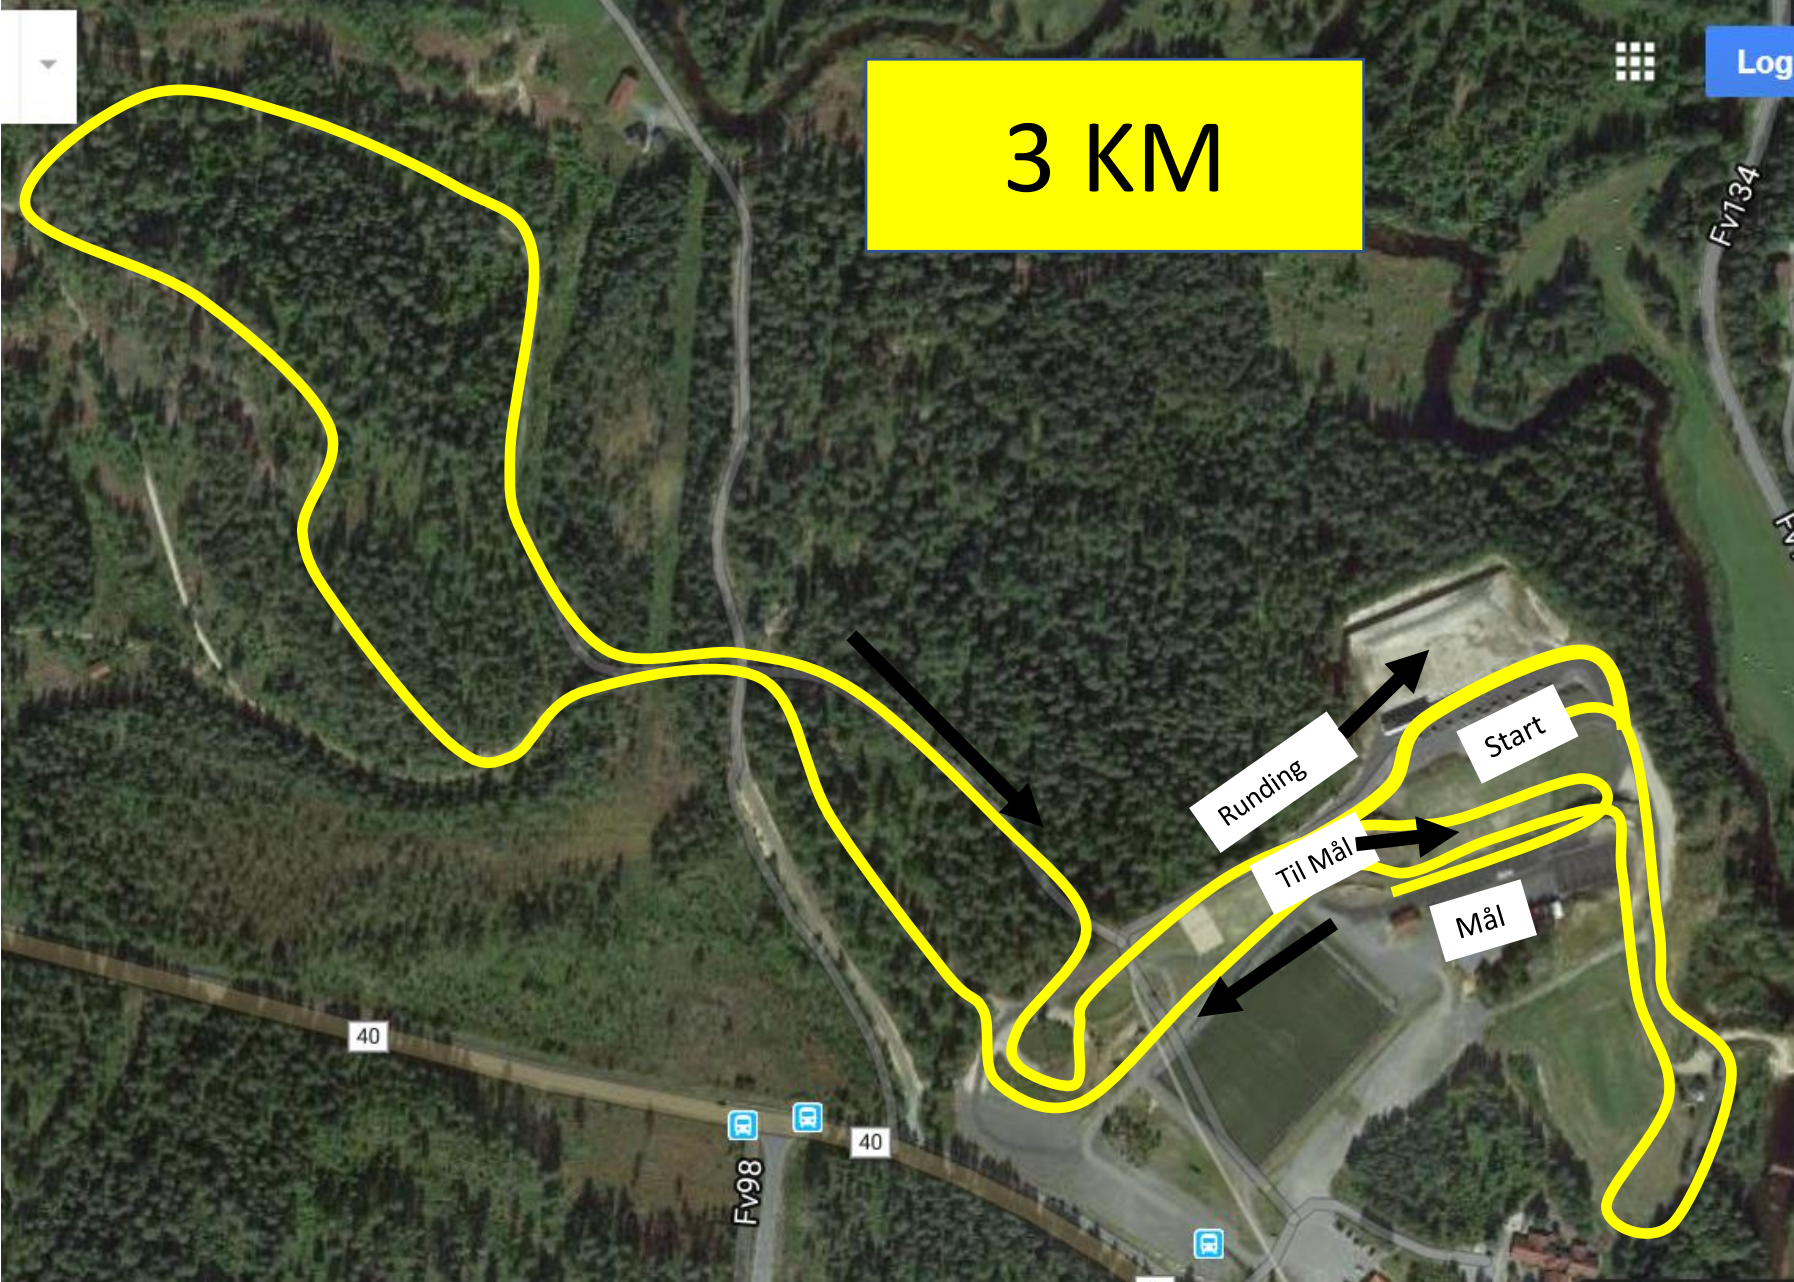

# Løypelengder REMA1000 romjulsrenn

Klasse:	Runder	Lengde
G/J 8 – 10 år	1,5 km	1,5 km
G/J 11-12 år	2 km	2 km
G/J 13-14 år	3 km	3 km
J 15-16 år,	3 km + 2 km	5 km
G 15-16 år	3 km + 3 km	6 km
Kvinner Jr – Sen	3 km + 3 km + 1,5 km	7,5 km
Herrer Jr – Sen	3 km + 3 km + 3 km + 1,5km	10,5 km

3 KM

Start

Runding

Til Mål

Mål

Log

Fv134

Fv98

40

40

1,5 KM