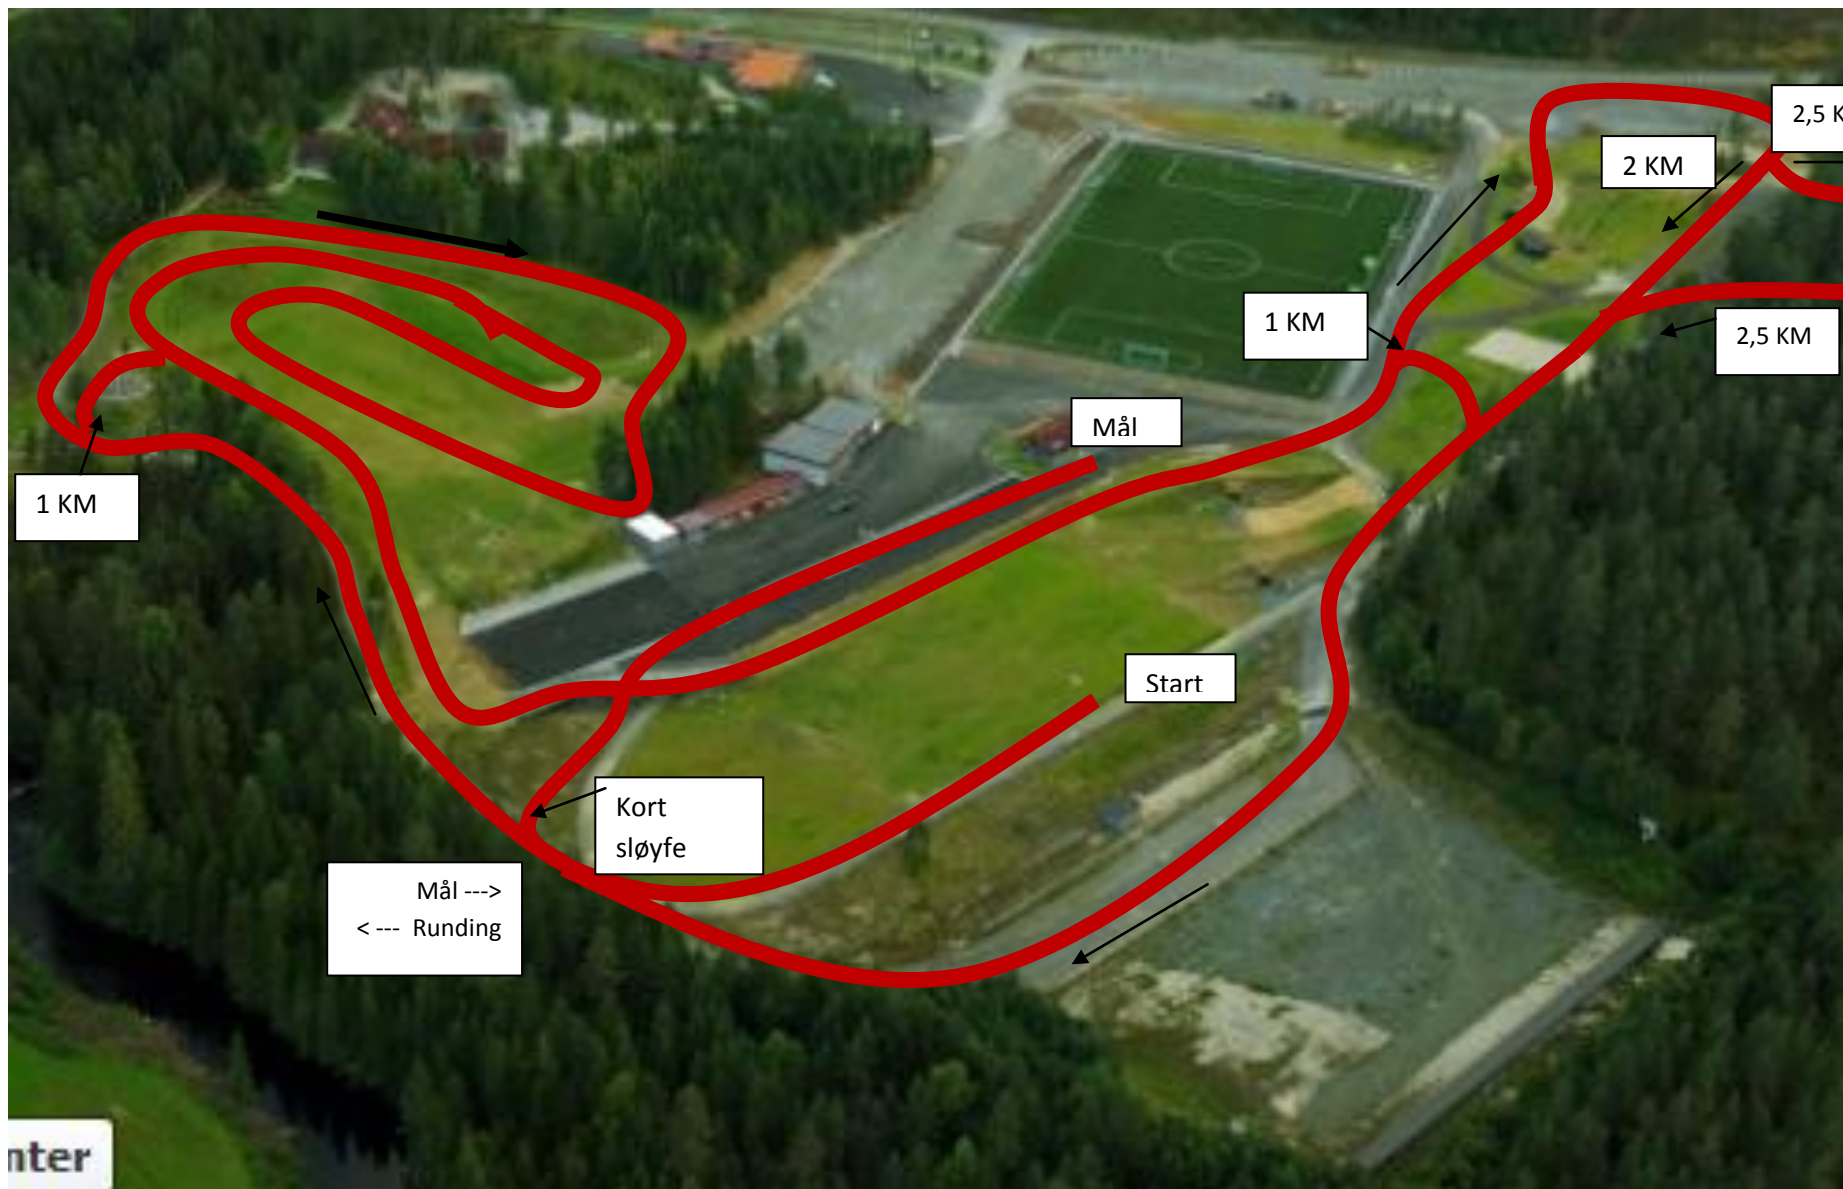

## Løypelengder Telenor Karusellrenn 2015

Klasse	Runder	Total
Barnehage	Kort sløyfe	0,4 km
1-4 klasse	1 km	1 km
5-6 klasse	2 km	2 km
7 og 8 klasse	2,5 km	2,5 km
9 klasse og eldre	2,5 x 2,5 km	5 km

1 KM

Mål

Start

Kort  
sløyfe

Mål ---->  
<---- Runding

1 KM

2 KM

2,5 KM

2,5 KM

nter

# Kort sløyfe Barnehagen

nter

1 KM

Mål

Start

Mål --->  
< --- Runding

nter

2 KM